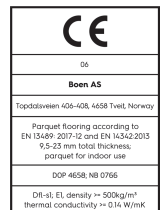

Eiche Transparent Vivo

Technische Eigenschaften

Artikelnummer	10157184	Produktname	Transparent	Feuchtigkeitsgehalt	5-9%
Holzart	Eiche	Oberflächenstruktur	gebürstet	Dichte kg/m³	>= 500kg/m³
Sortierung	Vivo	Fase	gefast 2V	Brandverhalten	Dfl-s1
Produkttyp	3-Schicht-Parkett	Anzahl fallende Längen pro Paket	1	Formaldehydabgabe	E 1
Dielenformat	13,2mm Landhausdielen 181	Farbe	Goldene Holzböden	Gehalt an Pentachlorphenol (PCP)	NPD
Abmessungen	13,2 x 181 x 2200 mm	m² pro Karton	3,19	Brinellhärte (N/mm²)	38
Deckschicht-Stärke	2,7 mm	Elemente pro Karton	8	Bruchfestigkeit	NPD
Mittellage/ Unterlage	Fichte / Tanne / Fichte / Tanne	Gewicht pro Karton (kg)	23,5	Wärmeleitfähigkeit W/(m*K)	0,127
Verbindung	5G Click	m² pro Palette	127,6	Wärmedurchlasswiderstand (m²*K)/W	0,104
Fußbodenheizung	gut geeignet	Kartons pro Palette	40	Beanspruchungsklasse	Klasse 1
Oberflächenbehandlung	Live Matt Lack	Gewicht pro Palette (kg)	940	Rutschverhalten	USRV 48
Holzherkunft	kontrollierte Herkunft	EN	EN 13489	EAN-Code	7035580225508