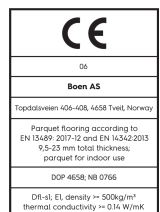

Holz ist ein Naturprodukt – jeder Baum hat seine eigene Maserung und eine individuelle Farbkombination. Ein Bild oder Muster kann Ihnen daher niemals die tatsächliche Wirkung des fertigen Bodens im Raum vermitteln. Beachten Sie auch, dass Farbveränderungen durch Lichteinfall möglich sind. Zur Orientierung: dunklere Hölzer nehmen mit der Zeit einen eher goldfarbenen Farbton an, während hellere Hölzer leicht nachdunkeln. Offene Äste werden mit Spachtel verfüllt. Es kann zu kleinen Abrissfugen zwischen Spachtel und Holz kommen.