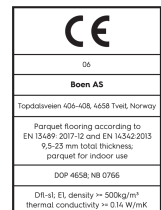

Eiche Transparent Vivo

Technische Eigenschaften

Artikelnummer	10156640	Produktname	Transparent	Feuchtigkeitsgehalt	5-9%
Holzart	Eiche	Oberflächenstruktur	ungebürstet	Dichte kg/m³	>= 500kg/m³
Sortierung	Vivo	Fase	gefast 2V	Brandverhalten	Dfl-s1
Produkttyp	3-Schicht-Parkett	Anzahl fallende Längen pro Paket	1	Formaldehydabgabe	E 1
Dielenformat	13,2mm Landhausdielen 181	Farbe	Goldene Holzböden	Gehalt an Pentachlorphenol (PCP)	NPD
Abmessungen	13,2 x 181 x 2200 mm	m² pro Karton	3,19	Brinellhärte (N/mm²)	38
Deckschicht-Stärke	2,7 mm	Elemente pro Karton	8	Bruchfestigkeit	NPD
Mittellage/ Unterlage	Fichte / Tanne / Fichte / Tanne	Gewicht pro Karton (kg)	23,5	Wärmeleitfähigkeit W/(m*K)	0,127
Verbindung	5G Click	m² pro Palette	127,6	Wärmedurchlasswiderstand (m²*K)/W	0,104
Fußbodenheizung	gut geeignet	Kartons pro Palette	40	Beanspruchungsklasse	Klasse 1
Oberflächenbehandlung	Live Natural Öl	Gewicht pro Palette (kg)	940	Rutschverhalten	USRV 59
Holzherkunft	kontrollierte Herkunft	EN	EN 13489	EAN-Code	7035580224457