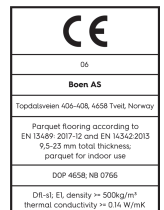

Eiche Transparent Animoso

Technische Eigenschaften

Artikelnummer	10152069 (EBG843MD)	Produktname	Transparent	Feuchtigkeitsgehalt	5-9%
Holzart	Eiche	Oberflächenstruktur	gebürstet	Dichte kg/m³	>= 500kg/m³
Sortierung	Animoso	Fase	gefast 4V	Brandverhalten	Dfl-s1
Produkttyp	3-Schicht-Parkett	Anzahl fallende Längen pro Paket	0	Formaldehydabgabe	E 1
Dielenformat	14mm Landhausdielen Fischgrät Click 138, A-Dielen	Farbe	Goldene Holzböden	Gehalt an Pentachlorphenol (PCP)	NPD
Abmessungen	14 x 138 x 690 mm	m² pro Karton	0,95	Brinellhärte (N/mm²)	38
Deckschicht-Stärke	3,5 mm	Elemente pro Karton	10	Bruchfestigkeit	NPD
Mittellage/ Unterlage	HDF / Fichte / Tanne	Gewicht pro Karton (kg)	11	Wärmeleitfähigkeit W/(m²K)	0,143
Verbindung	5G Click	m² pro Palette	46,55	Wärmedurchlasswiderstand (m²K)/W	0,098
Fußbodenheizung	gut geeignet	Kartons pro Palette	49	Beanspruchungsklasse	Klasse 1
Oberflächenbehandlung	Live Pure Lack	Gewicht pro Palette (kg)	539	Rutschverhalten	USRV 91
Holzherkunft	kontrollierte Herkunft	EN	EN 13489	EAN-Code	7035580218630