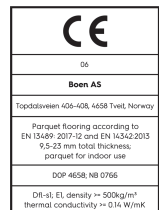

## Technische Eigenschaften

<b>Artikelnummer</b>	10125652 (PBGD43FD)	<b>Produktname</b>	Grey Harmony	<b>Feuchtigkeitsgehalt</b>	5-9%
<b>Holzart</b>	CORE	<b>Oberflächenstruktur</b>	gebürstet	<b>Dichte kg/m³</b>	>= 500kg/m³
<b>Sortierung</b>	Animoso	<b>Fase</b>	gefast 2V	<b>Brandverhalten</b>	Dfl-s1
<b>Produkttyp</b>	3-Schicht-Parkett	<b>Anzahl fallende Längen pro Paket</b>	1	<b>Formaldehydabgabe</b>	E 1
<b>Dielenformat</b>	14mm Landhausdielen 181	<b>Farbe</b>	Graue Holzböden	<b>Gehalt an Pentachlorphenol (PCP)</b>	NPD
<b>Abmessungen</b>	14 x 181 x 2200 mm	<b>m² pro Karton</b>	3,19	<b>Brinellhärte (N/mm²)</b>	38
<b>Deckschicht-Stärke</b>	3,5 mm	<b>Elemente pro Karton</b>	8	<b>Bruchfestigkeit</b>	NPD
<b>Mittellage/ Unterlage</b>	Fichte / Tanne / Fichte / Tanne	<b>Gewicht pro Karton (kg)</b>	27	<b>Wärmeleitfähigkeit W/(m*K)</b>	0,13
<b>Verbindung</b>	5G Click	<b>m² pro Palette</b>	127,6	<b>Wärmedurchlasswiderstand (m²*K)/W</b>	0,11
<b>Fußbodenheizung</b>	gut geeignet	<b>Kartons pro Palette</b>	40	<b>Beanspruchungsklasse</b>	Klasse 1
<b>Oberflächenbehandlung</b>	Live Pure Lack	<b>Gewicht pro Palette (kg)</b>	1080	<b>Rutschverhalten</b>	USRV 91
<b>Holzherkunft</b>	kontrollierte Herkunft	<b>EN</b>	EN 13489	<b>EAN-Code</b>	7035580209119