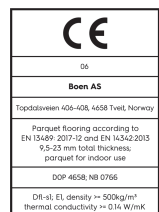

Eiche Transparent Country

Technische Eigenschaften

Artikelnummer	10117088 (EB4V43FD)	Produktname	Transparent	Feuchtigkeitsgehalt	5-9%
Holzart	Eiche	Oberflächenstruktur	gebürstet	Dichte kg/m³	>= 500kg/m³
Sortierung	Country	Fase	gefast 2V	Brandverhalten	Dfl-s1
Produkttyp	3-Schicht-Parkett	Anzahl fallende Längen pro Paket	1	Formaldehydabgabe	E 1
Dielenformat	14mm Landhausdielen Castle	Farbe	Goldene Holzböden	Gehalt an Pentachlorphenol (PCP)	NPD
Abmessungen	14 x 209 x 2200 mm	m² pro Karton	2,76	Brinellhärte (N/mm²)	38
Deckschicht-Stärke	3,5 mm	Elemente pro Karton	6	Bruchfestigkeit	NPD
Mittellage/ Unterlage	Fichte / Tanne / Fichte / Tanne	Gewicht pro Karton (kg)	21,1	Wärmeleitfähigkeit W/(m*K)	0,129
Verbindung	Nut/Feder	m² pro Palette	138	Wärmedurchlasswiderstand (m²*K)/W	0,109
Fußbodenheizung	gut geeignet	Kartons pro Palette	50	Beanspruchungsklasse	Klasse 1
Oberflächenbehandlung	Live Pure Lack	Gewicht pro Palette (kg)	1055	Rutschverhalten	USRV 91
Holzherkunft	kontrollierte Herkunft	EN	EN 13489	EAN-Code	7035580181217