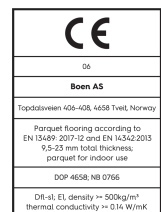

Eiche Horizon Animoso

Technische Eigenschaften

Artikelnummer	10109209 (PCGV43FD)	Produktname	Horizon	Feuchtigkeitsgehalt	5-9%
Holzart	Eiche	Oberflächenstruktur	gebürstet	Dichte kg/m³	>= 500kg/m ³
Sortierung	Animoso	Fase	gefast 2V	Brandverhalten	Dfl-s1
Produkttyp	3-Schicht-Parkett	Anzahl fallende Längen pro Paket	1	Formaldehydabgabe	E 1
Dielenformat	14mm Landhausdielen Castle	Farbe	Graue Holzböden	Gehalt an Pentachlorphenol (PCP)	NPD
Abmessungen	14 x 209 x 2200 mm	m² pro Karton	2,76	Brinellhärte (N/mm²)	38
Deckschicht-Stärke	3,5 mm	Elemente pro Karton	6	Bruchfestigkeit	NPD
Mittellage/ Unterlage	Fichte / Tanne / Fichte / Tanne	Gewicht pro Karton (kg)	21,5	Wärmeleitfähigkeit W/(m*K)	0,129
Verbindung	5G Click	m² pro Palette	138	Wärmedurchlasswiderstand (m²*K)/W	0,109
Fußbodenheizung	gut geeignet	Kartons pro Palette	50	Beanspruchungsklasse	Klasse 1
Oberflächenbehandlung	Live Pure Lack	Gewicht pro Palette (kg)	1075	Rutschverhalten	USRV 91
Holzherkunft	kontrollierte Herkunft	EN	EN 13489	EAN-Code	7035580198208