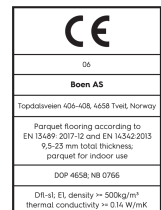

## Technische Eigenschaften

<b>Artikelnummer</b>	10037134 (NUG835UD)	<b>Produktname</b>	Transparent	<b>Feuchtigkeitsgehalt</b>	5-9%
<b>Holzart</b>	Walnuss	<b>Oberflächenstruktur</b>	ungebürstet	<b>Dichte kg/m³</b>	>= 500kg/m³
<b>Sortierung</b>	Andante	<b>Fase</b>	ohne Fase	<b>Brandverhalten</b>	Dfl-s1
<b>Produkttyp</b>	3-Schicht-Parkett	<b>Anzahl fallende Längen pro Paket</b>	10	<b>Formaldehydabgabe</b>	E 1
<b>Dielenformat</b>	14mm Landhausdielen 138	<b>Farbe</b>	Braune Holzböden	<b>Gehalt an Pentachlorphenol (PCP)</b>	NPD
<b>Abmessungen</b>	14 x 138 x 2200 mm	<b>m² pro Karton</b>	3,04	<b>Brinellhärte (N/mm²)</b>	34
<b>Deckschicht-Stärke</b>	3,5 mm	<b>Elemente pro Karton</b>	10	<b>Bruchfestigkeit</b>	NPD
<b>Mittellage/ Unterlage</b>	Fichte / Tanne / Fichte / Tanne	<b>Gewicht pro Karton (kg)</b>	20,3	<b>Wärmeleitfähigkeit W/(m*K)</b>	0,131
<b>Verbindung</b>	5G Click	<b>m² pro Palette</b>	127,68	<b>Wärmedurchlasswiderstand (m²*K)/W</b>	0,107
<b>Fußbodenheizung</b>	gut geeignet	<b>Kartons pro Palette</b>	42	<b>Beanspruchungsklasse</b>	Klasse 1
<b>Oberflächenbehandlung</b>	Live Matt Lack	<b>Gewicht pro Palette (kg)</b>	852,6	<b>Rutschverhalten</b>	USRV 33
<b>Holzherkunft</b>	kontrollierte Herkunft	<b>EN</b>	EN 13489	<b>EAN-Code</b>	7035580059493