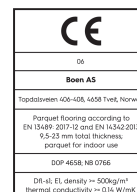

Dąb Coral Animoso

Szczegóły produktu / Właściwości

Numer artykułu	10156774	Wykończenie warstwy wierzchniej	nie szcztokowana	Wilgotność	5-9%
Drewno	Dąb	Faza	fazowana (2V)	Gęstość	>= 500kg/m ³
Klasa drewna	Animoso	Liczba desek z łączoną warstwą wierzchnią	1	Trudnopalność	Dfl-s1
Ilość warst	3-warstwowy	Wygląd deski	Podłogi jasne	Zawartość formaldehydu	E1
Rodzaj podłogi	13,2mm Deska 1-lamelowa 181	Ilość m² w opakowaniu	3,19	Zawartość PCP	NPD
Wymiar deski	13.2 x 181 x 2200 mm	Ilość desek w opakowaniu	8	Twardość w skali Brinell'a (N/mm²)	38
Grubość warstwy wierzchniej	2,7 mm	Waga opakowania (kg)	23,5	Siła potrzebna do złamania deski	NPD
Warstwa środkowa	Świerk / Świerk	Ilość m² na palecie	127,6	Przewodność cieplna W/(m*K)	0,127
Połączenie	5G Click	Ilość kartonów na palecie	40	Oporność cieplna (m²*K)/W	0,104
Ogrzewanie podłogowe	doskonale pasujące	Waga palety (kg)	940	Klasyfikacja wydajności	Class 1
Wykończenie deski	Live Natural olejowosk	EN Norm	EN 13489	Antypoślizgowość	USRV 59
Kolor	Coral	FSC claim	kontrolowane pochodzenie	EAN Code	7035580224938