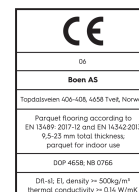

## Dąb Transparent Animoso

Szczegóły produktu / Właściwości

<b>Numer artykułu</b>	10156719	<b>Wykończenie warstwy wierzchniej</b>	szczołkowana	<b>Wilgotność</b>	5-9%
<b>Drewno</b>	Dąb	<b>Faza</b>	fazowana (2V)	<b>Gęstość</b>	>= 500kg/m <sup>3</sup>
<b>Klasa drewna</b>	Animoso	<b>Liczba desek z łączoną warstwą wierzchnią</b>	1	<b>Trudnopalność</b>	Dfl-s1
<b>Ilość warst</b>	3-warstwowy	<b>Wygląd deski</b>	Podłogi w odcieniu złota	<b>Zawartość formaldehydu</b>	E1
<b>Rodzaj podłogi</b>	13,2mm Deska 1-lamelowa 181	<b>Ilość m<sup>2</sup> w opakowaniu</b>	3,19	<b>Zawartość PCP</b>	NPD
<b>Wymiar deski</b>	13.2 x 181 x 2200 mm	<b>Ilość desek w opakowaniu</b>	8	<b>Twardość w skali Brinell'a (N/mm<sup>2</sup>)</b>	38
<b>Grubość warstwy wierzchniej</b>	2,7 mm	<b>Waga opakowania (kg)</b>	23,5	<b>Siła potrzebna do złamania deski</b>	NPD
<b>Warstwa środkowa</b>	Świerk / Świerk	<b>Ilość m<sup>2</sup> na palecie</b>	127,6	<b>Przewodność cieplna W/(m*K)</b>	0,13
<b>Połączenie</b>	5G Click	<b>Ilość kartonów na palecie</b>	40	<b>Oporność cieplna (m<sup>2</sup>*K)/W</b>	0,1
<b>Ogrzewanie podłogowe</b>	doskonale pasujące	<b>Waga palety (kg)</b>	940	<b>Klasyfikacja wydajności</b>	Class 1
<b>Wykończenie deski</b>	Live Pure lakier	<b>EN Norm</b>	EN 13489	<b>Antypoślizgowość</b>	USR9 91
<b>Kolor</b>	Transparent	<b>FSC claim</b>	kontrolowane pochodzenie	<b>EAN Code</b>	7035580224693