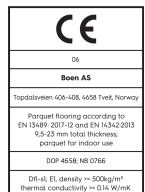

# Eik Brazilian Brown Animoso

Produktdetaljer / Tekniske egenskaper

<b>Artikkelnummer</b>	10125138 (PLGV43FD)	<b>Overflatestruktur</b>	dypt børstet	<b>Fuktighetsinnhold</b>	5-9%
<b>Tresort</b>	Eik	<b>Fas</b>	2-sidig fas	<b>Densitet kg/m<sup>3</sup></b>	>= 500kg/m <sup>3</sup>
<b>Sortering</b>	Animoso	<b>Antall bord med delt toppsjikt</b>	1	<b>Brannklasse</b>	Dfl-s1
<b>Produkttype</b>	3-lags parkett	<b>Utseende</b>	Brune gulv	<b>Innhold av formaldehyd</b>	E1
<b>Varegruppe</b>	14 mm Plank 14mm Plank Castle	<b>Stil</b>	Classic, Urban	<b>Innhold av pentachlorophenol (PCP)</b>	NPD
<b>Format</b>	14mm Plank Castle	<b>m<sup>2</sup> per pakke</b>	2,76	<b>Brinell verdi (N/mm<sup>2</sup>)</b>	38
<b>Dimensjoner</b>	14 x 209 x 2200 mm	<b>Antall bord pr. pakke</b>	6	<b>Bruddstyrke</b>	NPD
<b>Slitesjikt</b>	3,5 mm	<b>Vekt pr. pakke (kg)</b>	21,5	<b>Varme gjennomgang W/(m<sup>2</sup>K)</b>	0,129
<b>Kjernemateriale</b>	Gran / Gran	<b>m<sup>2</sup> pr. palle</b>	138	<b>Varme motstand (m<sup>2</sup>*K)/W</b>	0,109
<b>Låsesystem</b>	5G Click	<b>Pakker pr. palle</b>	50	<b>Klassifisering bruksområde</b>	Class 1
<b>Gulvvarme</b>	godt egnet	<b>Vekt pr. palle (kg)</b>	1075	<b>Slipe motstand</b>	USRV 91
<b>Overflatebehandling</b>	Live Pure lakk	<b>EN Norm</b>	EN 13489	<b>Nobb nummer</b>	54522364
<b>Farge</b>	Brazilian Brown	<b>FSC claim</b>	controlled sources	<b>GTIN</b>	7035580208372