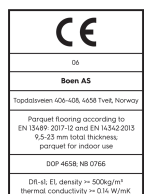

Amerikinis riešutmedis Transparent Animoso

Techninė charakteristika

Gaminio kodas	10037142 (NUG845PD)	Paviršius	nešukuotas	Drėgmės kiekis	5-9%
Mediena	Amerikinis riešutmedis	Nuožulna	be nuožulnos	Tankis	>= 500kg/m ³
Rūšiavimas	Animoso	Jungtų paviršių kiekis (pak.)	2	Atsparumo ugniai klasė	Dfl-s1
Gaminio tipas	3-sluoksnis parketas	Išvaizda	Rudos grindys	Formaldehido kiekis	E1
Formatas	14mm Lenta 138	m² kiekis pak.	3,04	PCP kiekis	NPD
Išmatavimai	14 x 138 x 2200 mm	Lentų kiekis pak.	10	Kietumas pagal Brinell (N/mm²)	34
Virš. sluoksnio storis	3,5 mm	Pakuotės svoris (kg)	23,5	Atsparumas lūžiams	Nėra duomenų
Vid./ apat. sluoksniai	Eglė / Eglė	m² kiekis paletėje	127,68	Šiluminis laidumas W/(m*K)	0,131
Sujungimas	5G Click	Pakuočių sk. paletėje	42	Šiluminė varža (m²*K)/W	0,107
Grindinis šildymas	labai tinka	Paletės svoris (kg)	987	Vartojimo klasė	Class 1
Paviršiaus padengimas	Live Matt lakas	EN Norma	EN 13489	Slidumo klasė	USRV 33
Spalva	Transparent	FSC klasė	patikrinti tiekėjai	EAN kodas	7035580046578