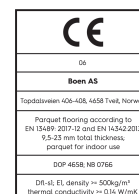

Frassino Sbiancato Marcato

Dettagli prodotto / Proprietà tecniche

Codice articolo	10035759 (ASGL82TD)	Struttura	Liscio	Umidità residua	5-9%
Legno	Frassino	Bisellatura	Spigolo vivo	Densità	>= 500kg/m ³
Scelta	Marcato	Tavole con massello giuntato	0	Classificazione reazione al fuoco	Dfl-s1
Tipo prodotto	parquet a 3 strati	Aspetto	Pavimenti Chiari	Contenuto di formaldeide	E 1
Gruppo	14 mm Multilama 14mm Multilama 3-Strip	Stile	Nordic, Rustic	Contenuto PCP	NPD
Formato	14mm Multilama 3-Strip	m² per pacco	2,84	Durezza Brinell (N/mm²)	36
Dimensioni	14 x 215 x 2200 mm	Tavole per pacco	6	Resistenza allo strappo	NPD
Spessore massello	3,5 mm	Peso per pacco (kg)	21	Conducibilità termica W/(m*K)	0,13
Controbilanciatura	Peccio / Abete rosso / Peccio/Abete rosso	m² per pallet	142	Resistenza termica (m²*K)/W	0,11
Incastro	5G Click	Pacchi per pallet	50	Classe d'utilizzo	Classe 1
Riscaldamento a pavimento	molto idoneo	Peso per pallet (kg)	1050	Caratteristiche antiscivolo	USRV 33
Trattamento	Vernice Live Matt Sbiancato	EN Norm	EN 13489	Codice EAN	7035580183082
Colore	Sbiancato	FSC claim	origine controllata		