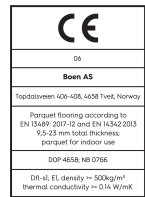

<b>Artikkelnummer</b>	10167866	<b>Overflatestruktur</b>	børstet	<b>Fuktighetsinnhold</b>	5-9%
<b>Tresort</b>	Eik	<b>Fas</b>	4-sidig fas	<b>Densitet kg/m<sup>3</sup></b>	>= 700kg/m <sup>3</sup>
<b>Sortering</b>	Andante	<b>Antall bord med delt toppsjikt</b>	0	<b>Brannklasse</b>	
<b>Produkttype</b>	3-lags parkett	<b>Utseende</b>	Gylde gulv	<b>Innhold av formaldehyd</b>	E1
<b>Varegruppe</b>	14 mm Plank Fiskeben Click	<b>Stil</b>	Nordic, Classic	<b>Innhold av pentachlorophenol (PCP)</b>	NPD
<b>Format</b>	14mm Plank Fiskeben Click 138, B-stav	<b>m<sup>2</sup> per pakke</b>	0,95	<b>Brinell verdi (N/mm<sup>2</sup>)</b>	38
<b>Dimensjoner</b>	14 x 138 x 690 mm	<b>Antall bord pr. pakke</b>	10	<b>Bruddstyrke</b>	NPD
<b>Slitesjikt</b>	3,5 mm	<b>Vekt pr. pakke (kg)</b>	10,785	<b>Varme gjennomgang W/(m<sup>2</sup>K)</b>	0,143
<b>Kjernemateriale</b>	HDF / Gran	<b>m<sup>2</sup> pr. palle</b>	46,55	<b>Varme motstand (m<sup>2</sup>K)/W</b>	0,098
<b>Låsesystem</b>	5G® Click	<b>Pakker pr. palle</b>	49	<b>Klassifisering bruksområde</b>	Class 1
<b>Gulvvarme</b>	godt egnet	<b>Vekt pr. palle (kg)</b>	528,465	<b>Slipe motstand</b>	USRV 45
<b>Overflatebehandling</b>	Live Natural olje	<b>EN Norm</b>	EN 13489	<b>Nobb nummer</b>	60897973
<b>Farge</b>	Transparent	<b>FSC claim</b>	controlled sources	<b>GTIN</b>	7035580234081