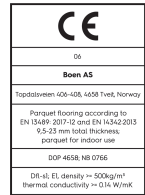

Eik Warm Grey Animoso

Produktdetaljer / Tekniske egenskaper

Artikkelnummer	10166182	Overflatestruktur	børstet	Fuktighetsinnhold	5-9%
Tresort	Eik	Fas	4-sidig fas	Densitet kg/m³	>= 700kg/m ³
Sortering	Animoso	Antall bord med delt toppsjikt	0	Brannklasse	Cfl-s1
Produkttype	3-lags parkett	Utseende	Grå gulv	Innhold av formaldehyd	E1
Varegruppe	14 mm Plank Fiskeben Click	Stil	Rustic, Urban	Innhold av pentachlorophenol (PCP)	NPD
Format	14mm Plank Fiskeben Click 138, A-stav	m² per pakke	0,95	Brinell verdi (N/mm²)	38
Dimensjoner	14 x 138 x 690 mm	Antall bord pr. pakke	10	Bruddstyrke	NPD
Slitesjikt	3,5 mm	Vekt pr. pakke (kg)	10	Varme gjennomgang W/(m²K)	0,143
Kjernemateriale	HDF / Gran	m² pr. palle	46,55	Varme motstand (m²K)/W	0,098
Låsesystem	5G® Click	Pakker pr. palle	49	Klassifisering bruksområde	Class 1
Gulvvarme	godt egnet	Vekt pr. palle (kg)	490	Slipe motstand	USRV 91
Overflatebehandling	Live Pure lakk	EN Norm	EN 13489	Nobb nummer	60897964
Farge	Warm Grey	FSC claim	controlled sources	GTIN	7035580232933