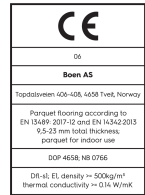

Artikkelnummer	10160242	Overflatestruktur	børstet	Fuktighetsinnhold	5-9%
Tresort	Eik	Fas	4-sidig fas	Densitet kg/m³	>= 500kg/m ³
Sortering	Nature	Antall bord med delt toppsjikt	0	Brannklasse	Dfl-s1
Produkttype	3-lags parkett	Utseende	Gylde gulv	Innhold av formaldehyd	E1
Varegruppe	15 mm Lang plank Chaletino	Stil	Nordic, Classic	Innhold av pentachlorphenol (PCP)	NPD
Format	15mm Plank Chaletino	m² per pakke	1,65	Brinell verdi (N/mm²)	38
Dimensjoner	15 x 300 x 2750 mm	Antall bord pr. pakke	2	Bruddstyrke	NPD
Slitesjikt	3,5 mm	Vekt pr. pakke (kg)	14	Varme gjennomgang W/(m²K)	0,128
Kjernemateriale	Gran / Gran	m² pr. palle	64,35	Varme motstand (m²*K)/W	0,117
Låsesystem	Not/fjær	Pakker pr. palle	39	Klassifisering bruksområde	Class 1
Gulvvarme	godt egnet	Vekt pr. palle (kg)	546	Slipe motstand	USRV 91
Overflatebehandling	Live Pure™ lakk	EN Norm	EN 13489	Nobb nummer	60897974
Farge	Transparent	FSC claim	controlled sources	GTIN	7035580228424