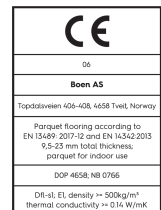

Eiche Transparent Village

Technische Eigenschaften

Artikelnummer	10160182	Produktname	Transparent	Feuchtigkeitsgehalt	5-9%
Holzart	Eiche	Oberflächenstruktur	gebürstet	Dichte kg/m³	>= 500kg/m³
Sortierung	Village	Fase	gefast 2V	Brandverhalten	Dfl-s1
Produkttyp	3-Schicht-Parkett	Anzahl fallende Längen pro Paket	1	Formaldehydabgabe	E 1
Dielenformat	13,2mm Landhausdielen 181	Farbe	Goldene Holzböden	Gehalt an Pentachlorphenol (PCP)	NPD
Abmessungen	13,2 x 181 x 2200 mm	m² pro Karton	3,19	Brinellhärte (N/mm²)	38
Deckschicht-Stärke	2,7 mm	Elemente pro Karton	8	Bruchfestigkeit	NPD
Mittellage/ Unterlage	Fichte / Tanne / Fichte / Tanne	Gewicht pro Karton (kg)	23,5	Wärmeleitfähigkeit W/(m*K)	0,127
Verbindung	5G Click	m² pro Palette	127,6	Wärmedurchlasswiderstand (m²*K)/W	0,104
Fußbodenheizung	gut geeignet	Kartons pro Palette	40	Beanspruchungsklasse	Klasse 1
Oberflächenbehandlung	naturgeölt	Gewicht pro Palette (kg)	940	Rutschverhalten	USRV 33
Holzherkunft	kontrollierte Herkunft	EN	EN 13489	EAN-Code	7035580228394