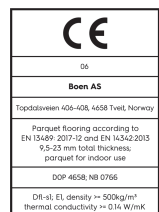

## Technische Eigenschaften

<b>Artikelnummer</b>	10160182	<b>Produktname</b>	Transparent	<b>Feuchtigkeitsgehalt</b>	5-9%
<b>Holzart</b>	Eiche	<b>Oberflächenstruktur</b>	gebürstet	<b>Dichte kg/m³</b>	>= 500kg/m³
<b>Sortierung</b>	Village	<b>Fase</b>	gefast 2V	<b>Brandverhalten</b>	Dfl-s1
<b>Produkttyp</b>	3-Schicht-Parkett	<b>Anzahl fallende Längen pro Paket</b>	1	<b>Formaldehydabgabe</b>	E 1
<b>Dielenformat</b>	13,2mm Landhausdielen 181	<b>Farbe</b>	Goldene Holzböden	<b>Gehalt an Pentachlorphenol (PCP)</b>	NPD
<b>Abmessungen</b>	13,2 x 181 x 2200 mm	<b>m² pro Karton</b>	3,19	<b>Brinellhärte (N/mm²)</b>	38
<b>Deckschicht-Stärke</b>	2,7 mm	<b>Elemente pro Karton</b>	8	<b>Bruchfestigkeit</b>	NPD
<b>Mittellage/ Unterlage</b>	Fichte / Tanne / Fichte / Tanne	<b>Gewicht pro Karton (kg)</b>	23,5	<b>Wärmeleitfähigkeit W/(m*K)</b>	0,127
<b>Verbindung</b>	5G Click	<b>m² pro Palette</b>	127,6	<b>Wärmedurchlasswiderstand (m²*K)/W</b>	0,104
<b>Fußbodenheizung</b>	gut geeignet	<b>Kartons pro Palette</b>	40	<b>Beanspruchungsklasse</b>	Klasse 1
<b>Oberflächenbehandlung</b>	naturgeölt	<b>Gewicht pro Palette (kg)</b>	940	<b>Rutschverhalten</b>	USRV 33
<b>Holzherkunft</b>	kontrollierte Herkunft	<b>EN</b>	EN 13489	<b>EAN-Code</b>	7035580228394