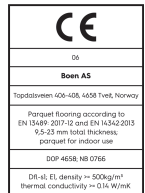

Dąb Rustic Basalt Boulevard

Szczegóły produktu / Właściwości

Numer artykułu	10159955 /	Wykończenie warstwy wierzchniej	szcotkowana	Wilgotność	5-9%
Drewno	Dąb	Faza	fazowana (2V)	Gęstość	>= 500kg/m ³
Klasa drewna	Boulevard	Liczba desek z łączoną warstwą wierzchnią	0	Trudnopalność	Dfl-s1
Ilość warst	3-warstwowy	Wygląd deski	Podłogi szare	Zawartość formaldehydu	E1
Rodzaj podłogi	13,2mm 3-Strip	Ilość m² w opakowaniu	2,84	Zawartość PCP	NPD
Wymiar deski	13.2 x 215 x 2200 mm	Ilość desek w opakowaniu	6	Twardość w skali Brinell'a (N/mm²)	38
Grubość warstwy wierzchniej	2,7 mm	Waga opakowania (kg)	21,5	Siła potrzebna do złamania deski	NPD
Warstwa środkowa	Świerk / Świerk	Ilość m² na palecie	142	Przewodność cieplna W/(m*K)	0,127
Połączenie	5G Click	Ilość kartonów na palecie	50	Oporność cieplna (m²*K)/W	0,104
Ogrzewanie podłogowe	doskonale pasujące	Waga palety (kg)	1075	Klasyfikacja wydajności	Class 1
Wykończenie deski	lakier ultra matowy	EN Norm	EN 13489	Antypoślizgowość	USRV 94
Kolor	Rustic Basalt	FSC claim	kontrolowane pochodzenie	EAN Code	7035580228066