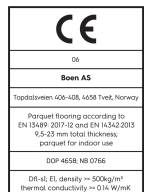

Eik Medium Grey Crescendo

Produktdetaljer / Tekniske egenskaper

Artikkelnummer	10158838	Overflatestruktur	børstet	Fuktighetsinnhold	5-9%
Tresort	Eik	Fas	2-sidig fas	Densitet kg/m³	>= 500kg/m ³
Sortering	Crescendo	Antall bord med delt toppsjikt	1	Brannklasse	Dfl-s1
Produkttype	3-lags parkett	Utseende	Grå gulv	Innhold av formaldehyd	E1
Varegruppe	13,2 mm Plank 13,2mm Plank 181	Stil	Rustic, Urban	Innhold av pentachlorophenol (PCP)	NPD
Format	13,2mm Plank 181	m² per pakke	3,19	Brinell verdi (N/mm²)	38
Dimensjoner	13,2 x 181 x 2200 mm	Antall bord pr. pakke	8	Bruddstyrke	NPD
Slitesjikt	2,7 mm	Vekt pr. pakke (kg)	23,5	Varme gjennomgang W/(m²K)	0,13
Kjernemateriale	Gran / Gran	m² pr. palle	127,6	Varme motstand (m²K)/W	0,1
Låsesystem	5G Click	Pakker pr. palle	40	Klassifisering bruksområde	Class 1
Gulvvarme	godt egnet	Vekt pr. palle (kg)	940	Slipe motstand	USRV 57
Overflatebehandling	Live Matt Plus lakk	EN Norm	EN 13489	Nobb nummer	53111058
Farge	Medium Grey	FSC claim	controlled sources	GTIN	7035580227601