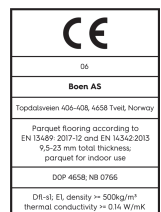

Holz ist ein Naturprodukt – jeder Baum hat seine eigene Maserung und eine individuelle Farbkombination. Ein Bild oder Muster kann Ihnen daher niemals die tatsächliche Wirkung des fertigen Bodens im Raum vermitteln. Beachten Sie auch, dass Farbveränderungen durch Lichteinfall möglich sind. Zur Orientierung: dunklere Hölzer nehmen mit der Zeit einen eher goldfarbenen Farbton an, während hellere Hölzer leicht nachdunkeln. Offene Äste werden mit Spachtel verfüllt. Es kann zu kleinen Abrissfugen zwischen Spachtel und Holz kommen.