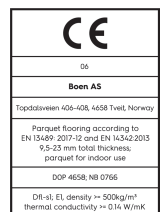

Holz ist ein Naturprodukt – jeder Baum hat seine eigene Maserung und eine individuelle Farbkombination. Ein Bild oder Muster kann Ihnen daher niemals die tatsächliche Wirkung des fertigen Bodens im Raum vermitteln. Beachten Sie auch, dass Farbveränderungen durch Lichteinfall möglich sind. Zur Orientierung: dunklere Hölzer nehmen mit der Zeit einen eher goldfarbenen Farbton an, während hellere Hölzer leicht nachdunkeln. Offene Äste werden mit Spachtel verfüllt. Es kann zu kleinen Abrissfugen zwischen Spachtel und Holz kommen.