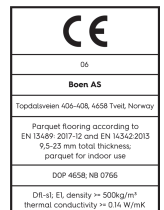

Eiche Transparent Canyon

Technische Eigenschaften

Artikelnummer	10157338	Produktname	Transparent	Feuchtigkeitsgehalt	5-9%
Holzart	Eiche	Oberflächenstruktur	gebürstet	Dichte kg/m³	>= 500kg/m³
Sortierung	Canyon	Fase	gefast 4V	Brandverhalten	Dfl-s1
Produkttyp	3-Schicht-Parkett	Anzahl fallende Längen pro Paket	0	Formaldehydabgabe	E 1
Dielenformat	15mm Landhausdielen Chaletino	Farbe	Goldene Holzböden	Gehalt an Pentachlorphenol (PCP)	NPD
Abmessungen	15 x 300 x 2750 mm	m² pro Karton	1,65	Brinellhärte (N/mm²)	38
Deckschicht-Stärke	3,5 mm	Elemente pro Karton	2	Bruchfestigkeit	NPD
Mittellage/ Unterlage	Fichte / Tanne / Fichte / Tanne	Gewicht pro Karton (kg)	14,4	Wärmeleitfähigkeit W/(m*K)	0,128
Verbindung	Nut/Feder	m² pro Palette	64,35	Wärmedurchlasswiderstand (m²*K)/W	0,117
Fußbodenheizung	gut geeignet	Kartons pro Palette	39	Beanspruchungsklasse	Klasse 1
Oberflächenbehandlung	Live Natural Öl	Gewicht pro Palette (kg)	561,6	Rutschverhalten	USRV 45
Holzherkunft	kontrollierte Herkunft	EN	EN 13489	EAN-Code	7035580225836