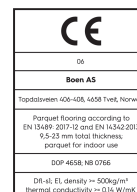

## Dąb Traditional Live Pure

Szczegóły produktu / Właściwości

<b>Numer artykułu</b>	10157327	<b>Wykończenie warstwy wierzchniej</b>	szcziotkowana	<b>Wilgotność</b>	5-9%
<b>Drewno</b>	Dąb	<b>Faza</b>	fazowana (4V)	<b>Gęstość</b>	$\geq 500 \text{ kg/m}^3$
<b>Klasa drewna</b>	Traditional	<b>Liczba desek z łączoną warstwą wierzchnią</b>	0	<b>Trudnopalność</b>	Dfl-s1
<b>Ilość warst</b>	3-warstwowy	<b>Wygląd deski</b>	Podłogi w odcieniu złota	<b>Zawartość formaldehydu</b>	E1
<b>Rodzaj podłogi</b>	15mm Deska 1-lamelowa Chaletino	<b>Ilość m<sup>2</sup> w opakowaniu</b>	1,65	<b>Zawartość PCP</b>	NPD
<b>Wymiar deski</b>	15 x 300 x 2750 mm	<b>Ilość desek w opakowaniu</b>	2	<b>Twardość w skali Brinell'a (N/mm<sup>2</sup>)</b>	38
<b>Grubość warstwy wierzchniej</b>	3,5 mm	<b>Waga opakowania (kg)</b>	14,4	<b>Siła potrzebna do złamania deski</b>	NPD
<b>Warstwa środkowa</b>	Świerk / Świerk	<b>Ilość m<sup>2</sup> na palecie</b>	64,35	<b>Przewodność cieplna W/(m*K)</b>	0,128
<b>Połączenie</b>	Zamek pióro-wpust	<b>Ilość kartonów na palecie</b>	39	<b>Oporność cieplna (m<sup>2</sup>*K)/W</b>	0,117
<b>Ogrzewanie podłogowe</b>	doskonale pasujące	<b>Waga palety (kg)</b>	561,6	<b>Klasyfikacja wydajności</b>	Class 1
<b>Wykończenie deski</b>	Live Pure lakier	<b>EN Norm</b>	EN 13489	<b>Antypoślizgowość</b>	USR9 91
<b>Kolor</b>		<b>FSC claim</b>	kontrolowane pochodzenie	<b>EAN Code</b>	7035580225829