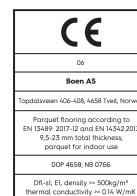

## Produktdetails / Technische Eigenschaften

<b>Artikelnummer</b>	10157267	<b>Fase</b>	gefast 4V	<b>Feuchtigkeitsgehalt</b>	5-9%
<b>Holzart</b>	Eiche	<b>Oberflächenstruktur</b>	tief gebürstet, handbearbeitet	<b>Brandverhalten</b>	Dfl-s1
<b>Sortierung</b>	Canyon	<b>Anzahl fallende Längen pro Paket</b>	0	<b>Formaldehydabgabe</b>	E 1
<b>Produkttyp</b>	3-Schicht-Parkett	<b>m<sup>2</sup> pro Karton</b>	1,65	<b>Gehalt an Pentachlorphenol (PCP)</b>	NPD
<b>Dielenformat</b>	15mm Landhausdielen Chaletino	<b>Elemente pro Karton</b>	2	<b>Brinellhärte (N/mm<sup>2</sup>)</b>	38
<b>Abmessungen</b>	15 x 300 x 2750 mm	<b>Gewicht pro Karton (kg)</b>	14,4	<b>Bruchfestigkeit</b>	NPD
<b>Deckschicht-Stärke</b>	3,5 mm	<b>m<sup>2</sup> pro Palette</b>	64,35	<b>Wärmeleitfähigkeit W/(m<sup>2</sup>K)</b>	0,128
<b>Mittellage - Unterlage</b>	Fichte / Tanne - Fichte / Tanne	<b>Kartons pro Palette</b>	39	<b>Wärmedurchlasswiderstand (m<sup>2</sup>K)/W</b>	0,117
<b>Verbindung</b>	Nut/Feder	<b>Gewicht pro Palette (kg)</b>	561,6	<b>Rutschverhalten (CE)</b>	USRV 55
<b>Fußbodenheizung</b>	gut geeignet	<b>EN Norm</b>	EN 13489	<b>Rutschverhalten (DIN)</b>	R10
<b>Oberflächenbehandlung</b>	Live Natural Öl	<b>Holzherkunft</b>	kontrollierte Herkunft	<b>EAN-Code</b>	7035580225621
<b>Farbe</b>	Goldene Holzböden	<b>Beanspruchungsklasse</b>	Klasse 1		
<b>Produktname</b>	Senses	<b>Dichte kg/m<sup>3</sup></b>	>= 500kg/m <sup>3</sup>		