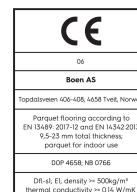

Dąb Fresh White Animoso Mix

Szczegóły produktu / Właściwości

Numer artykułu	10157229	Wykończenie warstwy wierzchniej	szcziotkowana	Wilgotność	5-9%
Drewno	Dąb	Faza	fazowana (2V)	Gęstość	>= 500kg/m ³
Klasa drewna	Animoso Mix	Liczba desek z łączoną warstwą wierzchnią	1	Trudnopalność	Dfl-s1
Ilość warst	3-warstwowy	Wygląd deski	Podłogi jasne	Zawartość formaldehydu	E1
Rodzaj podłogi	13,2mm Deska 1-lamelowa 181	Ilość m² w opakowaniu	3,19	Zawartość PCP	NPD
Wymiar deski	13.2 x 181 x 2200 mm	Ilość desek w opakowaniu	8	Twardość w skali Brinell'a (N/mm²)	38
Grubość warstwy wierzchniej	2,7 mm	Waga opakowania (kg)	23,5	Siła potrzebna do złamania deski	NPD
Warstwa środkowa	Świerk / Świerk	Ilość m² na palecie	127,6	Przewodność cieplna W/(m*K)	0,13
Połączenie	5G Click	Ilość kartonów na palecie	40	Oporność cieplna (m²*K)/W	0,1
Ogrzewanie podłogowe	doskonale pasujące	Waga palety (kg)	940	Klasyfikacja wydajności	Class 1
Wykończenie deski	Live Matt Plus lakier	EN Norm	EN 13489	Antypoślizgowość	USR 57
Kolor	Fresh White	FSC claim	kontrolowane pochodzenie	EAN Code	7035580225577