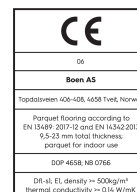

## Dąb Pale White Canyon

Szczegóły produktu / Właściwości

<b>Numer artykułu</b>	10157228	<b>Wykończenie warstwy wierzchniej</b>	szcotkowana	<b>Wilgotność</b>	5-9%
<b>Drewno</b>	Dąb	<b>Faza</b>	fazowana (4V)	<b>Gęstość</b>	>= 500kg/m <sup>3</sup>
<b>Klasa drewna</b>	Canyon	<b>Liczba desek z łączoną warstwą wierzchnią</b>	0	<b>Trudnopalność</b>	Dfl-s1
<b>Ilość warst</b>	3-warstwowy	<b>Wygląd deski</b>	Podłogi jasne	<b>Zawartość formaldehydu</b>	E1
<b>Rodzaj podłogi</b>	15mm Deska 1-lamelowa Chaletino	<b>Ilość m<sup>2</sup> w opakowaniu</b>	1,65	<b>Zawartość PCP</b>	NPD
<b>Wymiar deski</b>	15 x 300 x 2750 mm	<b>Ilość desek w opakowaniu</b>	2	<b>Twardość w skali Brinell'a (N/mm<sup>2</sup>)</b>	38
<b>Grubość warstwy wierzchniej</b>	3,5 mm	<b>Waga opakowania (kg)</b>	14,4	<b>Siła potrzebna do złamania deski</b>	NPD
<b>Warstwa środkowa</b>	Świerk / Świerk	<b>Ilość m<sup>2</sup> na palecie</b>	64,35	<b>Przewodność cieplna W/(m*K)</b>	0,128
<b>Połączenie</b>	Zamek pióro-wpust	<b>Ilość kartonów na palecie</b>	39	<b>Oporność cieplna (m<sup>2</sup>*K)/W</b>	0,117
<b>Ogrzewanie podłogowe</b>	doskonale pasujące	<b>Waga palety (kg)</b>	561,6	<b>Klasyfikacja wydajności</b>	Class 1
<b>Wykończenie deski</b>	Live Pure lakier	<b>EN Norm</b>	EN 13489	<b>Antypoślizgowość</b>	USR9 V1
<b>Kolor</b>	Pale White	<b>FSC claim</b>	kontrolowane pochodzenie	<b>EAN Code</b>	7035580225560