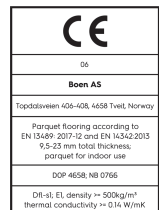

Eiche Transparent Animoso

Technische Eigenschaften

Artikelnummer	10157185	Produktname	Transparent	Feuchtigkeitsgehalt	5-9%
Holzart	Eiche	Oberflächenstruktur	gebürstet	Dichte kg/m³	>= 500kg/m ³
Sortierung	Animoso	Fase	gefäst 2V	Brandverhalten	Dfl-s1
Produkttyp	3-Schicht-Parkett	Anzahl fallende Längen pro Paket	1	Formaldehydabgabe	E 1
Dielenformat	13,2mm Landhausdielen 181	Farbe	Goldene Holzböden	Gehalt an Pentachlorphenol (PCP)	NPD
Abmessungen	13,2 x 181 x 2200 mm	m² pro Karton	3,19	Brinellhärte (N/mm²)	38
Deckschicht-Stärke	2,7 mm	Elemente pro Karton	8	Bruchfestigkeit	NPD
Mittellage/ Unterlage	Fichte / Tanne / Fichte / Tanne	Gewicht pro Karton (kg)	23,5	Wärmeleitfähigkeit W/(m*K)	0,127
Verbindung	5G Click	m² pro Palette	127,6	Wärmedurchlasswiderstand (m²*K)/W	0,104
Fußbodenheizung	gut geeignet	Kartons pro Palette	40	Beanspruchungsklasse	Klasse 1
Oberflächenbehandlung	Live Matt Lack	Gewicht pro Palette (kg)	940	Rutschverhalten	USRV 48
Holzherkunft	kontrollierte Herkunft	EN	EN 13489	EAN-Code	7035580225515