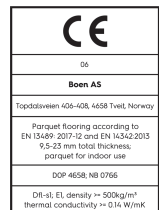

Eiche Transparent Vivo

Technische Eigenschaften

Artikelnummer	10157184	Produktname	Transparent	Feuchtigkeitsgehalt	5-9%
Holzart	Eiche	Oberflächenstruktur	gebürstet	Dichte kg/m³	>= 500kg/m³
Sortierung	Vivo	Fase	gefast 2V	Brandverhalten	Dfl-s1
Produkttyp	3-Schicht-Parkett	Anzahl fallende Längen pro Paket	1	Formaldehydabgabe	E 1
Dielenformat	13,2mm Landhausdielen 181	Farbe	Goldene Holzböden	Gehalt an Pentachlorphenol (PCP)	NPD
Abmessungen	13,2 x 181 x 2200 mm	m² pro Karton	3,19	Brinellhärte (N/mm²)	38
Deckschicht-Stärke	2,7 mm	Elemente pro Karton	8	Bruchfestigkeit	NPD
Mittellage/ Unterlage	Fichte / Tanne / Fichte / Tanne	Gewicht pro Karton (kg)	23,5	Wärmeleitfähigkeit W/(m*K)	0,127
Verbindung	5G Click	m² pro Palette	127,6	Wärmedurchlasswiderstand (m²*K)/W	0,104
Fußbodenheizung	gut geeignet	Kartons pro Palette	40	Beanspruchungsklasse	Klasse 1
Oberflächenbehandlung	Live Matt Lack	Gewicht pro Palette (kg)	940	Rutschverhalten	USRV 48
Holzherkunft	kontrollierte Herkunft	EN	EN 13489	EAN-Code	7035580225508