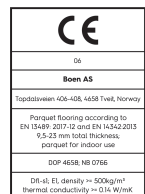

Eiche Animoso Live Pure

Produktdetails / Technische Eigenschaften

Artikelnummer	10157093	Fase	gefast 4V	Feuchtigkeitsgehalt	5-9%
Holzart	Eiche	Oberflächenstruktur	gebürstet	Brandverhalten	Dfl-s1
Sortierung	Animoso	Anzahl fallende Längen pro Paket	0	Formaldehydabgabe	E 1
Produkttyp	3-Schicht-Parkett	m² pro Karton	1,31	Gehalt an Pentachlorphenol (PCP)	NPD
Dielenformat	14mm Landhausdielen Fischgrät Click Castle, B-Dielen	Elemente pro Karton	6	Brinellhärte (N/mm²)	38
Abmessungen	14 x 209 x 1045 mm	Gewicht pro Karton (kg)	15,5	Bruchfestigkeit	NPD
Deckschicht-Stärke	3,5 mm	m² pro Palette	39,3	Wärmeleitfähigkeit W/(m²K)	0,143
Mittellage - Unterlage	HDF - Fichte / Tanne	Kartons pro Palette	30	Wärmedurchlasswiderstand (m²K)/W	0,098
Verbindung	5G Click	Gewicht pro Palette (kg)	465	Rutschverhalten (CE)	
Fußbodenheizung	gut geeignet	EN Norm	EN 13489	Rutschverhalten (DIN)	
Oberflächenbehandlung	Live Pure Lack	Holzherkunft	kontrollierte Herkunft	EAN-Code	7035580225447
Farbe	Goldene Holzböden	Beanspruchungsklasse	Klasse 1		
Produktname		Dichte kg/m³	>= 500kg/m ³		