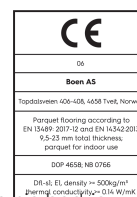

## Dąb Transparent Animoso

Szczegóły produktu / Właściwości

<b>Numer artykułu</b>	10157081	<b>Wykończenie warstwy wierzchniej</b>	szczołkowana	<b>Wilgotność</b>	5-9%
<b>Drewno</b>	Dąb	<b>Faza</b>	fazowana (4V)	<b>Gęstość</b>	$\geq 500\text{kg/m}^3$
<b>Klasa drewna</b>	Animoso	<b>Liczba desek z łączoną warstwą wierzchnią</b>	0	<b>Trudnopalność</b>	Dfl-s1
<b>Ilość warst</b>	3-warstwowy	<b>Wygląd deski</b>	Podłogi w odcieniu złota	<b>Zawartość formaldehydu</b>	E1
<b>Rodzaj podłogi</b>	14mm Deska 1-lamelowa Jodełka Click Castle, A-Plank	<b>Ilość m<sup>2</sup> w opakowaniu</b>	1,31	<b>Zawartość PCP</b>	NPD
<b>Wymiar deski</b>	14 x 209 x 1045 mm	<b>Ilość desek w opakowaniu</b>	6	<b>Twardość w skali Brinell'a (N/mm<sup>2</sup>)</b>	38
<b>Grubość warstwy wierzchniej</b>	3,5 mm	<b>Waga opakowania (kg)</b>	15,5	<b>Siła potrzebna do złamania deski</b>	NPD
<b>Warstwa środkowa</b>	HDF / Świerk	<b>Ilość m<sup>2</sup> na palecie</b>	39,3	<b>Przewodność cieplna W/(m*K)</b>	0,143
<b>Połączenie</b>	5G Click	<b>Ilość kartonów na palecie</b>	30	<b>Oporność cieplna (m<sup>2</sup>*K)/W</b>	0,098
<b>Ogrzewanie podłogowe</b>	doskonale pasujące	<b>Waga palety (kg)</b>	465	<b>Klasyfikacja wydajności</b>	Class 1
<b>Wykończenie deski</b>	Live Pure lakier	<b>EN Norm</b>	EN 13489	<b>Antypoślizgowość</b>	USRV 91
<b>Kolor</b>	Transparent	<b>FSC claim</b>	kontrolowane pochodzenie	<b>EAN Code</b>	7035580225386