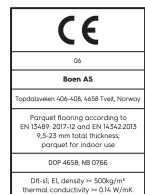

Eiche Animoso Live Pure

Produktdetails / Technische Eigenschaften

Artikelnummer	10157081	Fase	gefast 4V	Feuchtigkeitsgehalt	5-9%
Holzart	Eiche	Oberflächenstruktur	gebürstet	Brandverhalten	Dfl-s1
Sortierung	Animoso	Anzahl fallende Längen pro Paket	0	Formaldehydabgabe	E 1
Produkttyp	3-Schicht-Parkett	m² pro Karton	1,31	Gehalt an Pentachlorphenol (PCP)	NPD
Dielenformat	14mm Landhausdielen Fischgrät Click Castle, A-Dielen	Elemente pro Karton	6	Brinellhärte (N/mm²)	38
Abmessungen	14 x 209 x 1045 mm	Gewicht pro Karton (kg)	15,5	Bruchfestigkeit	NPD
Deckschicht-Stärke	3,5 mm	m² pro Palette	39,3	Wärmeleitfähigkeit W/(m²K)	0,143
Mittellage - Unterlage	HDF - Fichte / Tanne	Kartons pro Palette	30	Wärmedurchlasswiderstand (m²K)/W	0,098
Verbindung	5G Click	Gewicht pro Palette (kg)	465	Rutschverhalten (CE)	USRV 91
Fußbodenheizung	gut geeignet	EN Norm	EN 13489	Rutschverhalten (DIN)	R11
Oberflächenbehandlung	Live Pure Lack	Holzherkunft	kontrollierte Herkunft	EAN-Code	7035580225386
Farbe	Goldene Holzböden	Beanspruchungsklasse	Klasse 1		
Produktname		Dichte kg/m³	>= 500kg/m ³		