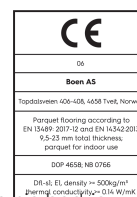

Dąb Transparent Adagio

Szczegóły produktu / Właściwości

Numer artykułu	10157071	Wykończenie warstwy wierzchniej	szczołkowana	Wilgotność	5-9%
Drewno	Dąb	Faza	fazowana (4V)	Gęstość	>= 500kg/m ³
Klasa drewna	Adagio	Liczba desek z łączoną warstwą wierzchnią	0	Trudnopalność	Dfl-s1
Ilość warst	3-warstwowy	Wygląd deski	Podłogi w odcieniu złota	Zawartość formaldehydu	E1
Rodzaj podłogi	14mm Deska 1-lamelowa Jodełka Click Castle, B-Plank	Ilość m² w opakowaniu	1,31	Zawartość PCP	NPD
Wymiar deski	14 x 209 x 1045 mm	Ilość desek w opakowaniu	6	Twardość w skali Brinell'a (N/mm²)	38
Grubość warstwy wierzchniej	3,5 mm	Waga opakowania (kg)	15,4	Siła potrzebna do złamania deski	NPD
Warstwa środkowa	HDF / Świerk	Ilość m² na palecie	39,3	Przewodność cieplna W/(m*K)	0,143
Połączenie	5G Click	Ilość kartonów na palecie	30	Oporność cieplna (m²*K)/W	0,098
Ogrzewanie podłogowe	doskonale pasujące	Waga palety (kg)	462	Klasyfikacja wydajności	Class 1
Wykończenie deski	Live Pure lakier	EN Norm	EN 13489	Antypoślizgowość	USRV 91
Kolor	Transparent	FSC claim	kontrolowane pochodzenie	EAN Code	7035580225362