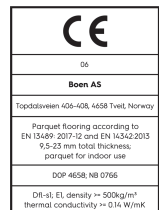

Eiche Vivo

Technische Eigenschaften

Artikelnummer	10157067	Produktname		Feuchtigkeitsgehalt	5-9%
Holzart	Eiche	Oberflächenstruktur	gebürstet	Dichte kg/m³	>= 500kg/m³
Sortierung	Vivo	Fase	gefast 4V	Brandverhalten	Dfl-s1
Produkttyp	3-Schicht-Parkett	Anzahl fallende Längen pro Paket	0	Formaldehydabgabe	E 1
Dielenformat	14mm Landhausdielen Fischgrät Click Castle, A-Diele	Farbe	Goldene Holzböden	Gehalt an Pentachlorphenol (PCP)	NPD
Abmessungen	14 x 209 x 1045 mm	m² pro Karton	1,31	Brinellhärte (N/mm²)	38
Deckschicht-Stärke	3,5 mm	Elemente pro Karton	6	Bruchfestigkeit	NPD
Mittellage/ Unterlage	HDF / Fichte / Tanne	Gewicht pro Karton (kg)	15,4	Wärmeleitfähigkeit W/(m*K)	0,143
Verbindung	5G Click	m² pro Palette	39,3	Wärmedurchlasswiderstand (m²*K)/W	0,098
Fußbodenheizung	gut geeignet	Kartons pro Palette	30	Beanspruchungsklasse	Klasse 1
Oberflächenbehandlung	Live Natural Öl	Gewicht pro Palette (kg)	462	Rutschverhalten	USRV 45
Holzherkunft	kontrollierte Herkunft	EN	EN 13489	EAN-Code	7035580225324