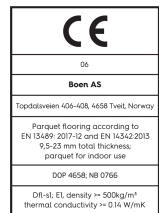

Eiche Vivo

Technische Eigenschaften

Artikelnummer	10157065	Produktname		Feuchtigkeitsgehalt	5-9%
Holzart	Eiche	Oberflächenstruktur	gebürstet	Dichte kg/m³	>= 500kg/m³
Sortierung	Vivo	Fase	gefast 4V	Brandverhalten	Dfl-s1
Produkttyp	3-Schicht-Parkett	Anzahl fallende Längen pro Paket	0	Formaldehydabgabe	E 1
Dielenformat	14mm Landhausdielen Fischgrät Click Castle, B-Diele	Farbe	Goldene Holzböden	Gehalt an Pentachlorphenol (PCP)	NPD
Abmessungen	14 x 209 x 1045 mm	m² pro Karton	1,31	Brinellhärte (N/mm²)	38
Deckschicht-Stärke	3,5 mm	Elemente pro Karton	6	Bruchfestigkeit	NPD
Mittellage/ Unterlage	HDF / Fichte / Tanne	Gewicht pro Karton (kg)	15,4	Wärmeleitfähigkeit W/(m*K)	0,143
Verbindung	5G Click	m² pro Palette	39,3	Wärmedurchlasswiderstand (m²*K)/W	0,098
Fußbodenheizung	gut geeignet	Kartons pro Palette	30	Beanspruchungsklasse	Klasse 1
Oberflächenbehandlung	Live Natural Öl	Gewicht pro Palette (kg)	462	Rutschverhalten	USRV 45
Holzherkunft	kontrollierte Herkunft	EN	EN 13489	EAN-Code	7035580225300