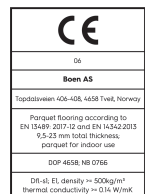

## Produktdetails / Technische Eigenschaften

<b>Artikelnummer</b>	10157065	<b>Fase</b>	gefast 4V	<b>Feuchtigkeitsgehalt</b>	5-9%
<b>Holzart</b>	Eiche	<b>Oberflächenstruktur</b>	gebürstet	<b>Brandverhalten</b>	Dfl-s1
<b>Sortierung</b>	Vivo	<b>Anzahl fallende Längen pro Paket</b>	0	<b>Formaldehydabgabe</b>	E 1
<b>Produkttyp</b>	3-Schicht-Parkett	<b>m² pro Karton</b>	1,31	<b>Gehalt an Pentachlorphenol (PCP)</b>	NPD
<b>Dielenformat</b>	14mm Landhausdielen Fischgrät Click Castle, B-Diele	<b>Elemente pro Karton</b>	6	<b>Brinellhärte (N/mm²)</b>	38
<b>Abmessungen</b>	14 x 209 x 1045 mm	<b>Gewicht pro Karton (kg)</b>	15,4	<b>Bruchfestigkeit</b>	NPD
<b>Deckschicht-Stärke</b>	3,5 mm	<b>m² pro Palette</b>	39,3	<b>Wärmeleitfähigkeit W/(m²K)</b>	0,143
<b>Mittellage - Unterlage</b>	HDF - Fichte / Tanne	<b>Kartons pro Palette</b>	30	<b>Wärmedurchlasswiderstand (m²K)/W</b>	0,098
<b>Verbindung</b>	5G Click	<b>Gewicht pro Palette (kg)</b>	462	<b>Rutschverhalten (CE)</b>	USRV 45
<b>Fußbodenheizung</b>	gut geeignet	<b>EN Norm</b>	EN 13489	<b>Rutschverhalten (DIN)</b>	R10
<b>Oberflächenbehandlung</b>	Live Natural Öl	<b>Holzherkunft</b>	kontrollierte Herkunft	<b>EAN-Code</b>	7035580225300
<b>Farbe</b>	Goldene Holzböden	<b>Beanspruchungsklasse</b>	Klasse 1		
<b>Produktname</b>		<b>Dichte kg/m³</b>	>= 500kg/m³		