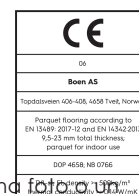

Rovere Transparent Vivo

Dettagli prodotto / Proprietà tecniche

Codice articolo	10157044	Struttura	spazzolato	Umidità residua	5-9%
Legno	Rovere	Bisellatura	bisellato - 4 lati	Densità	>= 700kg/m³
Scelta	Vivo	Tavole con massello giuntato	0	Classificazione reazione al fuoco	Dfl-s1
Tipo prodotto	parquet a 3 strati	Aspetto	Pavimenti Dorati	Contenuto di formaldeide	E 1
Gruppo	14 mm Plancia Spina di pesce Click	Stile	Rustic, Classic	Contenuto PCP	NPD
Formato	14mm Plancia Herringbone Click 138, A-Plancia	m² per pacco	0,95	Durezza Brinell (N/mm²)	38
Dimensioni	14 x 138 x 690 mm	Tavole per pacco	10	Resistenza allo strappo	NPD
Spessore massello	3,5 mm	Peso per pacco (kg)	10	Conducibilità termica W/(m*K)	0,143
Controbilanciatura	HDF / Peccio/Abete rosso	m² per pallet	46,55	Resistenza termica (m²*K)/W	0,098
Incastro	5G® Click	Pacchi per pallet	49	Classe d'utilizzo	Classe 1
Riscaldamento a pavimento	molto idoneo	Peso per pallet (kg)	490	Caratteristiche antifiscivolo	USRV 91
Trattamento	Vernice Live Pure	EN Norm	EN 13489	Codice EAN	7035580225249
Colore	Transparent	FSC claim	origine controllata		