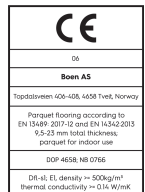

## Détails du produit/Caractéristiques techniques

<b>Numéro d'article</b>	10156772	<b>Chanfrein</b>	chanfreiné - 2 côtés	<b>Teneur en humidité</b>	5-9%
<b>Bois</b>	Chêne	<b>Nombre de parements aboutés</b>	1	<b>Classe de protection contre les incendies</b>	Dfl-s1
<b>Classement</b>	Animoso	<b>Structure de la surface</b>	brossé	<b>Teneur en formaldéhyde</b>	E 1
<b>Type de produit</b>	parquet 3 couches	<b>m<sup>2</sup> par colis</b>	3,19	<b>Teneur en PCP</b>	NPD
<b>Format</b>	13,2mm Lame extra large 181	<b>Lames par colis</b>	8	<b>Valeur de dureté Brinell (N/mm<sup>2</sup>)</b>	38
<b>Dimensions</b>	13.2 x 181 x 2200 mm	<b>Poids par colis (kg)</b>	23,5	<b>Rétrécissement et gonflement</b>	
<b>Épaisseur du parement</b>	2,7 mm	<b>m<sup>2</sup> par palette</b>	127,6	<b>Résistance à la rupture</b>	NPD
<b>Matériau du lattage médian</b>	Fichte / Tanne / Sapin	<b>Cartons par palette</b>	40	<b>Conductivité thermique W/(m*K)</b>	0,127
<b>Assemblage</b>	5G Click	<b>Poids par palette (kg)</b>	940	<b>Résistance thermique (m<sup>2</sup>*K)/W</b>	0,104
<b>Chauffage au sol</b>	très approprié	<b>EN Norm</b>	EN 13489	<b>Performance antidérapante (CE)</b>	USRV 91
<b>Finition</b>	Finition Live Pure	<b>FSC claim</b>	origine contrôlée	<b>Performance antidérapante (DIN)</b>	R 11
<b>Aspect</b>	Parquets gris	<b>Classe d'usage</b>	Classe 1	<b>Code EAN</b>	7035580224914
<b>Teinte</b>	Horizon	<b>Densité</b>	>= 500kg/m <sup>3</sup>		