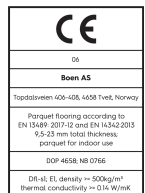

# Dąb Brazilian Brown Animoso

Szczegóły produktu / Właściwości

<b>Numer artykułu</b>	10156751	<b>Wykończenie warstwy wierzchniej</b>	szczołkowana	<b>Wilgotność</b>	5-9%
<b>Drewno</b>	Dąb	<b>Faza</b>	fazowana (2V)	<b>Gęstość</b>	>= 500kg/m <sup>3</sup>
<b>Klasa drewna</b>	Animoso	<b>Liczba desek z łączoną warstwą wierzchnią</b>	1	<b>Trudnopalność</b>	Dfl-s1
<b>Ilość warst</b>	3-warstwowy	<b>Wygląd deski</b>	Podłogi brązowe	<b>Zawartość formaldehydu</b>	E1
<b>Rodzaj podłogi</b>	13,2mm Deska 1-lamelowa 181	<b>Ilość m<sup>2</sup> w opakowaniu</b>	3,19	<b>Zawartość PCP</b>	NPD
<b>Wymiar deski</b>	13.2 x 181 x 2200 mm	<b>Ilość desek w opakowaniu</b>	8	<b>Twardość w skali Brinell'a (N/mm<sup>2</sup>)</b>	38
<b>Grubość warstwy wierzchniej</b>	2,7 mm	<b>Waga opakowania (kg)</b>	23,5	<b>Siła potrzebna do złamania deski</b>	NPD
<b>Warstwa środkowa</b>	Świerk / Świerk	<b>Ilość m<sup>2</sup> na palecie</b>	127,6	<b>Przewodność cieplna W/(m*K)</b>	0,127
<b>Połączenie</b>	5G Click	<b>Ilość kartonów na palecie</b>	40	<b>Oporność cieplna (m<sup>2</sup>*K)/W</b>	0,104
<b>Ogrzewanie podłogowe</b>	doskonale pasujące	<b>Waga palety (kg)</b>	940	<b>Klasyfikacja wydajności</b>	Class 1
<b>Wykończenie deski</b>	Live Pure lakier	<b>EN Norm</b>	EN 13489	<b>Antypoślizgowość</b>	USR9 91
<b>Kolor</b>	Brazilian Brown	<b>FSC claim</b>	kontrolowane pochodzenie	<b>EAN Code</b>	7035580224761