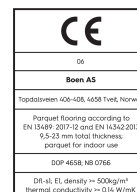

Dąb Animoso Live Pure

Szczegóły produktu / Właściwości

Numer artykułu	10156719	Wykończenie warstwy wierzchniej	szczołkowana	Wilgotność	5-9%
Drewno	Dąb	Faza	fazowana (2V)	Gęstość	>= 500kg/m ³
Klasa drewna	Animoso	Liczba desek z łączoną warstwą wierzchnią	1	Trudnopalność	Dfl-s1
Ilość warst	3-warstwowy	Wygląd deski	Podłogi w odcieniu złota	Zawartość formaldehydu	E1
Rodzaj podłogi	13,2mm Deska 1-lamelowa 181	Ilość m² w opakowaniu	3,19	Zawartość PCP	NPD
Wymiar deski	13.2 x 181 x 2200 mm	Ilość desek w opakowaniu	8	Twardość w skali Brinell'a (N/mm²)	38
Grubość warstwy wierzchniej	2,7 mm	Waga opakowania (kg)	23,5	Siła potrzebna do złamania deski	NPD
Warstwa środkowa	Świerk / Świerk	Ilość m² na palecie	127,6	Przewodność cieplna W/(m*K)	0,13
Połączenie	5G Click	Ilość kartonów na palecie	40	Oporność cieplna (m²*K)/W	0,1
Ogrzewanie podłogowe	doskonale pasujące	Waga palety (kg)	940	Klasyfikacja wydajności	Class 1
Wykończenie deski	Live Pure lakier	EN Norm	EN 13489	Antypoślizgowość	USR9 V1
Kolor		FSC claim	kontrolowane pochodzenie	EAN Code	7035580224693