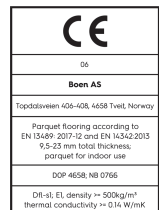

Eiche White Nights Vivo

Technische Eigenschaften

Artikelnummer	10156653	Produktname	White Nights	Feuchtigkeitsgehalt	5-9%
Holzart	Eiche	Oberflächenstruktur	intensiv gebürstet	Dichte kg/m³	>= 500kg/m³
Sortierung	Vivo	Fase	gefast 2V	Brandverhalten	Dfl-s1
Produkttyp	3-Schicht-Parkett	Anzahl fallende Längen pro Paket	1	Formaldehydabgabe	E 1
Dielenformat	13,2mm Landhausdielen 181	Farbe	Helle Holzböden	Gehalt an Pentachlorphenol (PCP)	NPD
Abmessungen	13,2 x 181 x 2200 mm	m² pro Karton	3,19	Brinellhärte (N/mm²)	38
Deckschicht-Stärke	2,7 mm	Elemente pro Karton	8	Bruchfestigkeit	NPD
Mittellage/ Unterlage	Fichte / Tanne / Fichte / Tanne	Gewicht pro Karton (kg)	23,5	Wärmeleitfähigkeit W/(m*K)	0,127
Verbindung	5G Click	m² pro Palette	127,6	Wärmedurchlasswiderstand (m²*K)/W	0,104
Fußbodenheizung	gut geeignet	Kartons pro Palette	40	Beanspruchungsklasse	Klasse 1
Oberflächenbehandlung	Live Natural Öl	Gewicht pro Palette (kg)	940	Rutschverhalten	USRV 45
Holzherkunft	kontrollierte Herkunft	EN	EN 13489	EAN-Code	7035580224549