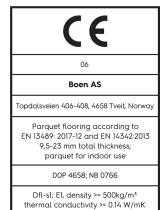

Eiche Transparent Vivo

Technische Eigenschaften

Artikelnummer	10156636	Produktname	Transparent	Feuchtigkeitsgehalt	5-9%
Holzart	Eiche	Oberflächenstruktur	gebürstet	Dichte kg/m³	>= 500kg/m³
Sortierung	Vivo	Fase	gefast 2V	Brandverhalten	Dfl-s1
Produkttyp	3-Schicht-Parkett	Anzahl fallende Längen pro Paket	1	Formaldehydabgabe	E 1
Dielenformat	13,2mm Landhausdielen 181	Farbe	Goldene Holzböden	Gehalt an Pentachlorphenol (PCP)	NPD
Abmessungen	13,2 x 181 x 2200 mm	m² pro Karton	3,19	Brinellhärte (N/mm²)	38
Deckschicht-Stärke	2,7 mm	Elemente pro Karton	8	Bruchfestigkeit	NPD
Mittellage/ Unterlage	Fichte / Tanne / Fichte / Tanne	Gewicht pro Karton (kg)	23,5	Wärmeleitfähigkeit W/(m*K)	0,127
Verbindung	5G Click	m² pro Palette	127,6	Wärmedurchlasswiderstand (m²*K)/W	0,104
Fußbodenheizung	gut geeignet	Kartons pro Palette	40	Beanspruchungsklasse	Klasse 1
Oberflächenbehandlung	Live Natural Öl	Gewicht pro Palette (kg)	940	Rutschverhalten	USRV 45
Holzherkunft	kontrollierte Herkunft	EN	EN 13489	EAN-Code	7035580224440