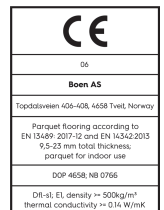

Holz ist ein Naturprodukt – jeder Baum hat seine eigene Maserung und eine individuelle Farbkombination. Ein Bild oder Muster kann Ihnen daher niemals die tatsächliche Wirkung des fertigen Bodens im Raum vermitteln. Beachten Sie auch, dass Farbveränderungen durch Lichteinfall möglich sind. Zur Orientierung: dunklere Hölzer nehmen mit der Zeit einen eher goldfarbenen Farbton an, während hellere Hölzer leicht nachdunkeln. Offene Äste werden mit Spachtel verfüllt. Es kann zu kleinen Abrissfugen zwischen Spachtel und Holz kommen.