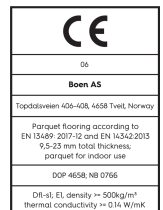

Holz ist ein Naturprodukt – jeder Baum hat seine eigene Maserung und eine individuelle Farbkombination. Ein Bild oder Muster kann Ihnen daher niemals die tatsächliche Wirkung des fertigen Bodens im Raum vermitteln. Beachten Sie auch, dass Farbveränderungen durch Lichteinfall möglich sind. Zur Orientierung: dunklere Hölzer nehmen mit der Zeit einen eher goldfarbenen Farbton an, während hellere Hölzer leicht nachdunkeln. Offene Äste werden mit Spachtel verfüllt. Es kann zu kleinen Abrissfugen zwischen Spachtel und Holz kommen.