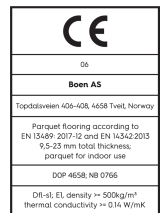

Holz ist ein Naturprodukt – jeder Baum hat seine eigene Maserung und eine individuelle Farbkombination. Ein Bild oder Muster kann Ihnen daher niemals die tatsächliche Wirkung des fertigen Bodens im Raum vermitteln. Beachten Sie auch, dass Farbveränderungen durch Lichteinfall möglich sind. Zur Orientierung: dunklere Hölzer nehmen mit der Zeit einen eher goldfarbenen Farbton an, während hellere Hölzer leicht nachdunkeln. Offene Äste werden mit Spachtel verfüllt. Es kann zu kleinen Abrissfugen zwischen Spachtel und Holz kommen.