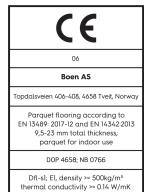

## Produktdetails / Technische Eigenschaften

<b>Artikelnummer</b>	10156624	<b>Fase</b>	gefast 2V	<b>Feuchtigkeitsgehalt</b>	5-9%
<b>Holzart</b>	Eiche	<b>Oberflächenstruktur</b>	gebürstet	<b>Brandverhalten</b>	Dfl-s1
<b>Sortierung</b>	Vivo	<b>Anzahl fallende Längen pro Paket</b>	1	<b>Formaldehydabgabe</b>	E 1
<b>Produkttyp</b>	3-Schicht-Parkett	<b>m<sup>2</sup> pro Karton</b>	3,19	<b>Gehalt an Pentachlorphenol (PCP)</b>	NPD
<b>Dielenformat</b>	13,2mm Landhausdielen 181	<b>Elemente pro Karton</b>	8	<b>Brinellhärte (N/mm<sup>2</sup>)</b>	38
<b>Abmessungen</b>	13.2 x 181 x 2200 mm	<b>Gewicht pro Karton (kg)</b>	23,5	<b>Bruchfestigkeit</b>	NPD
<b>Deckschicht-Stärke</b>	2,7 mm	<b>m<sup>2</sup> pro Palette</b>	127,6	<b>Wärmeleitfähigkeit W/(m*K)</b>	0,127
<b>Mittellage - Unterlage</b>	Fichte / Tanne - Fichte / Tanne	<b>Kartons pro Palette</b>	40	<b>Wärmedurchlasswiderstand (m<sup>2</sup>*K)/W</b>	0,104
<b>Verbindung</b>	5G Click	<b>Gewicht pro Palette (kg)</b>	940	<b>Rutschverhalten (CE)</b>	USRV 45
<b>Fußbodenheizung</b>	gut geeignet	<b>EN Norm</b>	EN 13489	<b>Rutschverhalten (DIN)</b>	R10
<b>Oberflächenbehandlung</b>	Live Natural Öl	<b>Holzherkunft</b>	kontrollierte Herkunft	<b>EAN-Code</b>	7035580224389
<b>Farbe</b>	Dunkle Holzböden	<b>Beanspruchungsklasse</b>	Klasse 1		
<b>Produktname</b>	Brown Jasper	<b>Dichte kg/m<sup>3</sup></b>	>= 500kg/m <sup>3</sup>		