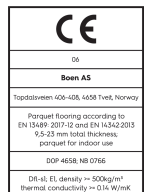

Ažuolas Arizona Baltic

Techninė charakteristika

Gaminio kodas	10153313 (EQP2856D)	Paviršius	nešukuotas	Drėgmės kiekis	5-9%
Mediena	Ažuolas	Nuožulna	be nuožulnos	Tankis	>= 500kg/m³
Rūšiavimas	Baltic	Jungtų paviršių kiekis (pak.)	2	Atsparumo ugniai klasė	Cfl-s1
Gaminio tipas	2-sluoksnis parketas	Išvaizda	Pilkos grindys	Formaldehido kiekis	E1
Formatas	10mm Prestige	m² kiekis pak.	2,63	PCP kiekis	NPD
Išmatavimai	10 x 70 x 470 mm	Lentų kiekis pak.	80	Kietumas pagal Brinell (N/mm²)	38
Virš. sluoksnio storis	3,5 mm	Pakuotės svoris (kg)	15	Atsparumas lūžiams	Nėra duomenų
Vid./ apat. sluoksniai	/ Eglė	m² kiekis paletėje	94,68	Šiluminis laidumas W/(m*K)	0,13
Sujungimas	Įlaidas/ išdroža	Pakuočių sk. paletėje	36	Šiluminė varža (m²*K)/W	0,08
Grindinis šildymas	idealiai tinka	Paletės svoris (kg)	540	Vartojimo klasė	Class 1
Paviršiaus padengimas	Live Matt lakas	EN Norma	EN 13489	Slidumo klasė	USRV 33
Spalva	Arizona	FSC klasė	patikrinti tiekėjai	EAN kodas	7035580220060