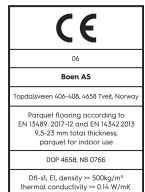

### Produktoplysninger/ Tekniske egenskaber

<b>Artikelnummer</b>	10153197 / ASJL82TY	<b>Overfladestruktur</b>	ikke børstet	<b>Vandindhold</b>	5-9%
<b>Træsart</b>	Ask	<b>Fas</b>	uden fas	<b>Densitet kg/m<sup>3</sup></b>	>= 500kg/m <sup>3</sup>
<b>Sortering</b>	Baltic	<b>antal brædder med delt slidlag</b>	1	<b>Brandbeskyttelsesklassificering</b>	Dfl-s1
<b>Produkt type</b>	3-lags parket	<b>Udseende</b>	Lyse gulve	<b>Indhold af formaldehyd</b>	E1
<b>Varegruppe</b>	21 mm Multistav 21mm Multistav Strongline	<b>Stil</b>	Nordic, Rustic	<b>PCP indhold</b>	NPD
<b>Format</b>	21mm Multistav Strongline	<b>m<sup>2</sup> pr. karton</b>	1,89	<b>Brinell værdi (N/mm<sup>2</sup>)</b>	36
<b>Dimensioner</b>	21 x 215 x 2200 mm	<b>Antal brædder pr. karton</b>	4	<b>Brudstyrke</b>	NPD
<b>Tykkelse slidlag</b>	5,5 mm	<b>Vægt pr. karton (kg)</b>	21,5	<b>Varmeledningsevne W/(m*K)</b>	
<b>Kerne materiale</b>	Gran / Gran	<b>m<sup>2</sup> pr. palle</b>	94,5	<b>Termisk modstandsværdi (m<sup>2</sup>*K)/W</b>	
<b>Låsesystem</b>	Not/Fer	<b>Pakker pr. palle</b>	50	<b>Præstationsklassifikation</b>	Class 1
<b>Gulvvarme</b>	Delvis velegnet	<b>Vægt pr. palle (kg)</b>	1075	<b>Skridsikkerhed</b>	USRV 33
<b>Overfladebehandling</b>	Live Matt lak hvid	<b>EN Norm</b>	EN 13489	<b>GTIN kode</b>	7035580220008
<b>Farve</b>	Hvid	<b>FSC claim</b>	FSC™ Mix 70%	<b>DB nr.</b>	