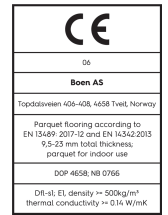

Holz ist ein Naturprodukt – jeder Baum hat seine eigene Maserung und eine individuelle Farbkombination. Ein Bild oder Muster kann Ihnen daher niemals die tatsächliche Wirkung des fertigen Bodens im Raum vermitteln. Beachten Sie auch, dass Farbveränderungen durch Lichteinfall möglich sind. Zur Orientierung: dunklere Hölzer nehmen mit der Zeit einen eher goldfarbenen Farbton an, während hellere Hölzer leicht nachdunkeln. Offene Äste werden mit Spachtel verfüllt. Es kann zu kleinen Abrissfugen zwischen Spachtel und Holz kommen.