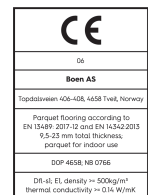

Chêne Medium Grey Animoso Mix

Détails du produit/Caractéristiques techniques

Numéro d'article	10152606 (FDG8K4FD)	Chanfrein	chanfreiné - 2 côtés	Teneur en humidité	5-9%
Bois	Chêne	Nombre de parements aboutés	2	Classe de protection contre les incendies	Dfl-s1
Classement	Animoso Mix	Structure de la surface	brossé	Teneur en formaldéhyde	E 1
Type de produit	parquet 3 couches	m² par colis	3,04	Teneur en PCP	NPD
Format	14mm Lame extra large 138	Lames par colis	10	Valeur de dureté Brinell (N/mm²)	38
Dimensions	14 x 138 x 2200 mm	Poids par colis (kg)	23,5	Rétrécissement et gonflement	
Épaisseur du parement	3,5 mm	m² par palette	127,68	Résistance à la rupture	NPD
Matériau du lattage médian	Fichte / Tanne / Sapin	Cartons par palette	42	Conductivité thermique W/(m*K)	0,129
Assemblage	5G Click	Poids par palette (kg)	987	Résistance thermique (m²*K)/W	0,109
Chauffage au sol	très approprié	EN Norm	EN 13489	Performance antidérapante (CE)	USRV 57
Finition	Vernis Live Matt Plus	FSC claim	origine contrôlée	Performance antidérapante (DIN)	
Aspect	Parquets gris	Classe d'usage	Classe 1	Code EAN	7035580219514
Teinte	Medium Grey	Densité	>= 500kg/m ³		