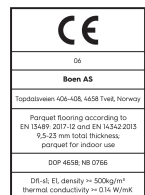

Chêne Fresh White Animoso Mix

Détails du produit/Caractéristiques techniques

Numéro d'article	10152604 (FEG8K4FD)	Chanfrein	chanfreiné - 2 côtés	Teneur en humidité	5-9%
Bois	Chêne	Nombre de parements aboutés	2	Classe de protection contre les incendies	Dfl-s1
Classement	Animoso Mix	Structure de la surface	brossé	Teneur en formaldéhyde	E 1
Type de produit	parquet 3 couches	m² par colis	3,04	Teneur en PCP	NPD
Format	14mm Lame extra large 138	Lames par colis	10	Valeur de dureté Brinell (N/mm²)	38
Dimensions	14 x 138 x 2200 mm	Poids par colis (kg)	23,5	Rétrécissement et gonflement	
Épaisseur du parement	3,5 mm	m² par palette	127,68	Résistance à la rupture	NPD
Matériau du lattage médian	Fichte / Tanne / Sapin	Cartons par palette	42	Conductivité thermique W/(m*K)	0,129
Assemblage	5G Click	Poids par palette (kg)	987	Résistance thermique (m²*K)/W	0,109
Chauffage au sol	très approprié	EN Norm	EN 13489	Performance antidérapante (CE)	USRV 57
Finition	Vernis Live Matt Plus	FSC claim	origine contrôlée	Performance antidérapante (DIN)	
Aspect	Parquets clairs	Classe d'usage	Classe 1	Code EAN	7035580219538
Teinte	Fresh White	Densité	>= 500kg/m ³		